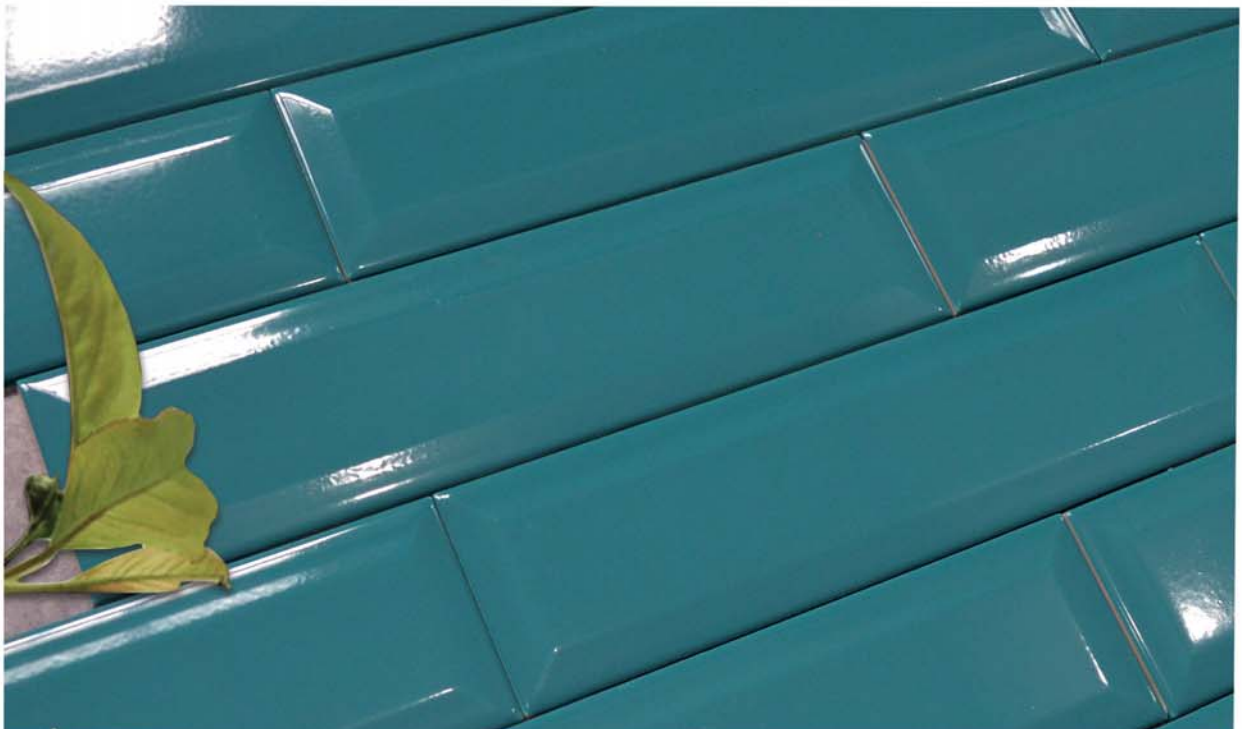

Brick de Cerámica

Biselado 7,5 x30

MODERNO

MINIMALISTA

VINTAGE

BRICK 7,5X30
NEGRO MATE

BRICK 7,5X30
BLANCO MATE

BRICK 7,5X30
GRIS

BRICK 7,5X30
PETRÓLEO

BRICK 7,5X30
VERDE